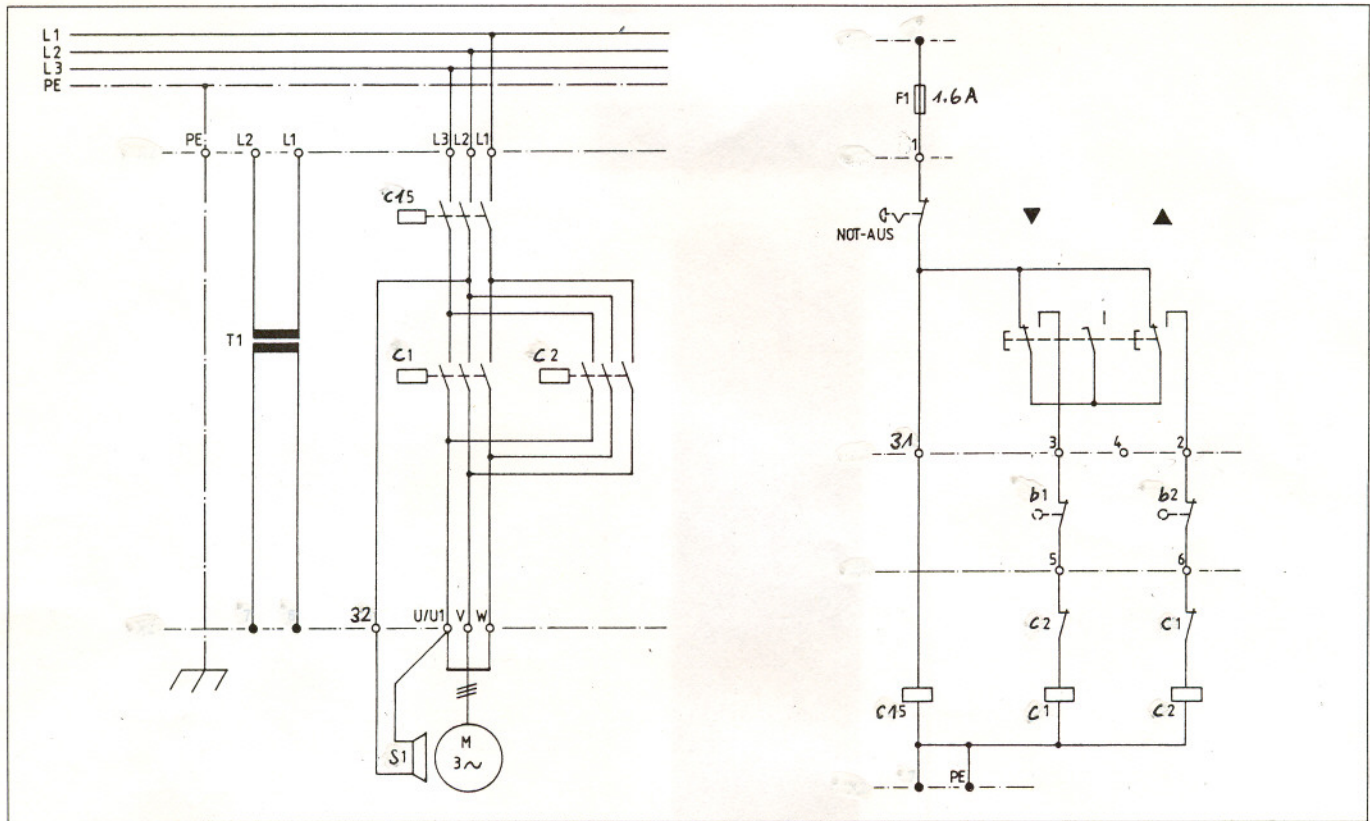

Elektrokettenzüge / Chain hoists / Palans électriques

Schützsteuerung 1 Geschwindigkeit mit Not-Aus
 Contactor control 1 speed with emergency stop
 Commande par contacteurs 1 vitesse avec marche-arrêt

HZ 3 Ph

Schützsteuerung 2 Geschwindigkeiten mit Not-Aus
 Contactor control 2 speeds with emergency stop
 Commande par contacteurs 2 vitesses avec marche-arrêt

HZ 3 Ph